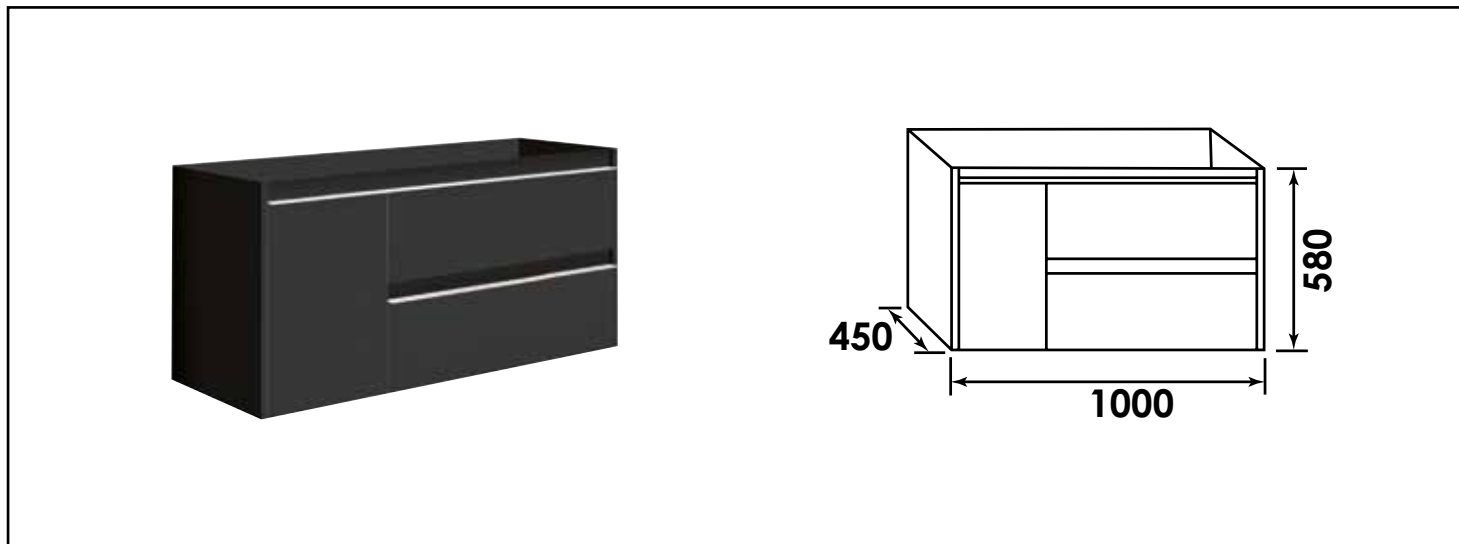

Référence : **401512032**

BLOC MEUBLE À SUSPENDRE BOSTON - LARG. 100 CM - NOIR MAT

CARACTÉRISTIQUES

Caisson complet à suspendre finition Noir mat
 Dimensions : Largeur : 100cm x Profondeur : 45cm x Hauteur : 58cm
 Corps de meuble avec vide sanitaire
 Structure du caisson (façade et corps) en panneaux de particules revêtu MDF, épaisseur : 16mm
 2 tiroirs et 1 porte en panneau de particules à ouverture totale et fermeture amortie
 Poignées en aluminium chromé
 2 points de fixation murale
 Accessoires en options : pieds réglables en hauteur : de 29 à 31cm
 Livré pré-monté, sans robinetterie, sans visserie de fixation murale, sans vidage, sans plan vasque, sans miroir
 Fabrication européenne
 Norme PEFC
 Ecotaxe en sus